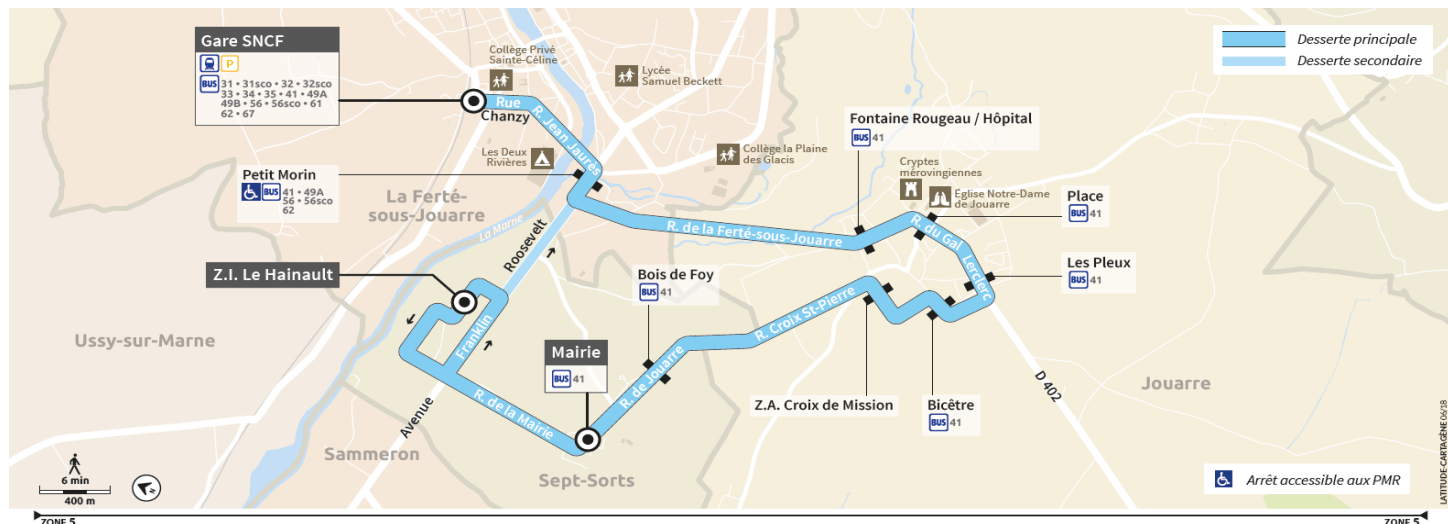

JOURS DE FONCTIONNEMENT		Là V	Là V	Là V	Là V	Là V	Là V	Là V	Là V	Là V	Là V	Là V	Là V	Là V
PERIODE DE FONCTIONNEMENT		A	A	A	A	A	A	A	A	A	A	A	A	A
N° DE NAVETTE		33	35	20	37	22	39	41	25	26	28	31	29	30
Correspondances Trains en provenance de Paris		09:32	10:32	11:32	12:32	13:32	14:32	15:32	17:32	18:02	18:32	19:02	19:32	20:02
LA FERTE SOUS JOUARRE	Gare SNCF	09:37	10:37	11:37	12:37	13:37	14:37	15:37	17:40	18:07	18:37	19:07	19:37	20:07
	Petit Morin	09:39	10:39	11:39	12:39	13:39	14:39	15:39	17:42	18:09	18:39	19:09	19:39	20:09
JOUARRE	Fontaine Rougeau/Hôpital	09:42	10:42	11:42	12:42	13:42	14:42	15:42	17:45	18:12	18:42	19:12	19:42	20:12
	Place	09:44	10:44	11:44	12:44	13:44	14:44	15:44	17:47	18:14	18:44	19:14	19:44	20:14
	Les Pleux	09:46	10:46	11:46	12:46	13:46	14:46		17:49	18:16	18:46	19:16	19:46	20:16
	Bicêtre	09:47	10:47	11:47	12:47	13:47	14:47		17:50	18:17	18:47	19:17	19:47	20:17
	Z.A. Croix de Mission	09:48	10:48	11:48	12:48	13:48	14:48		17:51	18:18	18:48	19:18	19:48	20:18
SEPT SORTS	Bois de Foy	09:50	10:50	11:50	12:50	13:50	14:50		17:53	18:20	18:50	19:20	19:50	20:20
	Mairie	09:52	10:52	11:52	12:52	13:52	14:52		17:55	18:22	18:52	19:22	19:52	20:22
	Z.I. Le Hainault	09:57	10:57	11:57	12:57	13:57	14:57							